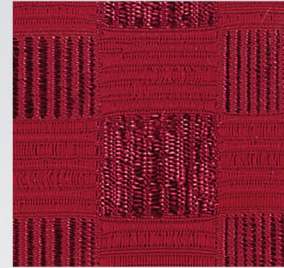

\* TR766 - SILVER  
TERRACOTTA

\* TR767 - RUBY RED  
SAPPHIRE BLUE

\* TR768 - JADE GREEN

\* TR769 - RUBY RED

JINHUA - CAT.D - TD063

TR770 - IVORY

TR771 - ICE

TR772 - SILVER - GOLD

TR773 - RUBY RED

TR774 - SAPPHIRE BLUE  
RUBY RED

TR775 - JADE GREEN  
RUBY RED

TR770 - NICKEL - BLACK

JOHANNESBURG - CAT.D - TD066

TR799 - SAND

TR800 - SILVER - GOLD