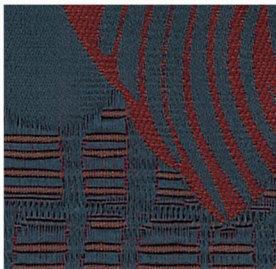

\* TR766 - SILVER  
TERRACOTTA

\* TR767 - RUBY RED  
SAPPHIRE BLUE

\* TR768 - JADE GREEN

\* TR769 - RUBY RED

JINHUA - CAT.D - TD063

TR770 - IVORY

TR771 - ICE

TR772 - SILVER - GOLD

TR773 - RUBY RED

TR774 - SAPPHIRE BLUE  
RUBY RED

TR775 - JADE GREEN  
RUBY RED

TR770 - NICKEL - BLACK

JOHANNESBURG - CAT.D - TD066

TR799 - SAND

TR800 - SILVER - GOLD