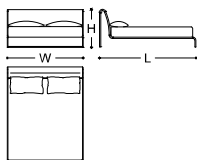

### DIMENSIONS

MAT. 160 cm  
166x236x93h cm - Inch 65.3x93x36.6h

MAT. 170 cm  
176x236x93h cm - Inch 69.3x93x36.6h

MAT. 180 cm  
186x236x93h cm - inch 73.2x93x36.6h

KING USA  
199x239x93h cm - Inch 78.3x94x36.6h

QUEEN USA  
158x239x93h cm - Inch 62.2x94x36.6h

SH: 50 cm - Inch 19.7