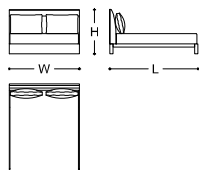

## DIMENSIONS

QUEEN USA  
156x214x110h cm - Inch 61.5x84.3x43.4h

SH: 50 cm - Inch 19.7

### BOW HEADER VERSION

MAT. 160 cm  
164x211x110h cm - Inch 64.6x83.1x43.4h

MAT. 160 cm  
174x211x110h cm - Inch 68.6x83.1x43.4h

MAT. 160 cm  
184x211x110h cm - Inch 72.5x83.1x43.4h

KING USA  
197x214x110h cm - Inch 77.6x84.3x43.4h